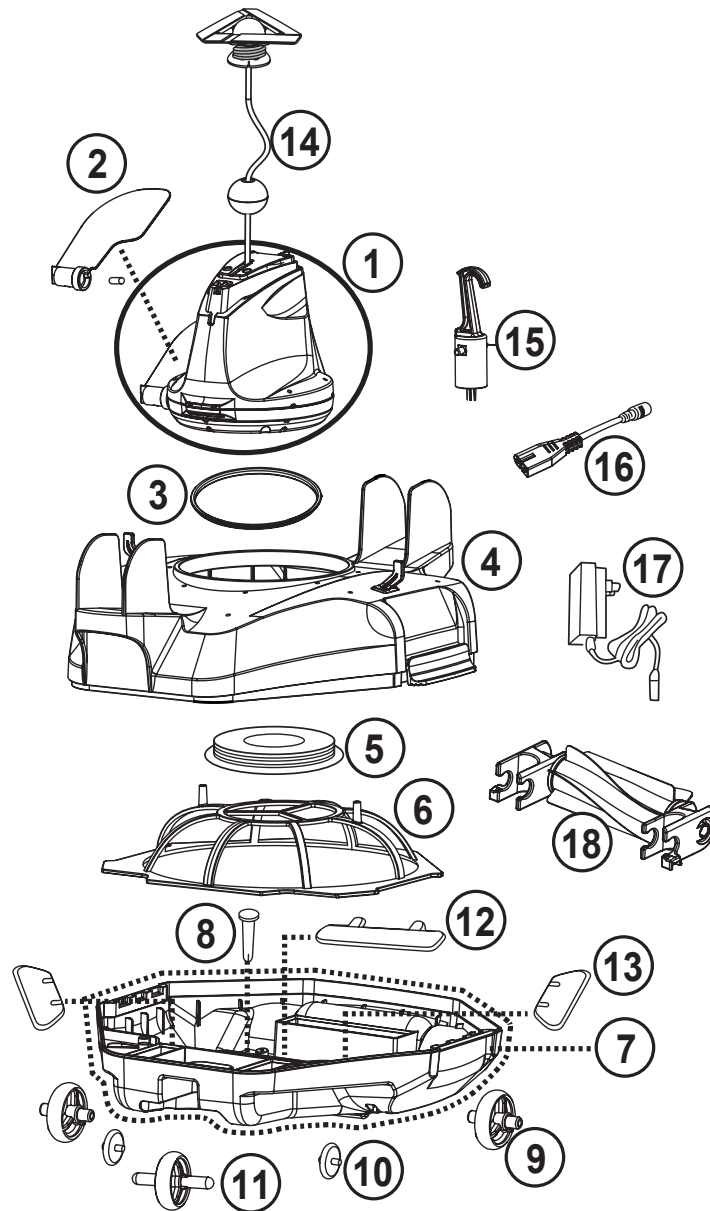

 **ESPA LEADER**

Despiece

CYCLONE 100

FIGURA 1: Vista general

Posición	Nombre	Referencia	Posición	Nombre	Referencia
1	Cabezal pivotante	2036879	9+10+11	Conjunto de ruedas	2036878
2	Aleta direccional con pasador	2036880	12+13	Kit pestaña de entrada y tapa del filtro	2036883
3	Junta del cabezal	2036881	14	Flotador	2036856
4	Cubierta superior	2036882	15	Gancho de recuperación	2036857
5	Placa pivotante	2036849	16	Cable de carga	2036877
6	Cubierta del filtro	2036884	17	Cargador	2036865
7	Base completa	2036885			
8	Pasador de seguridad	2036886			