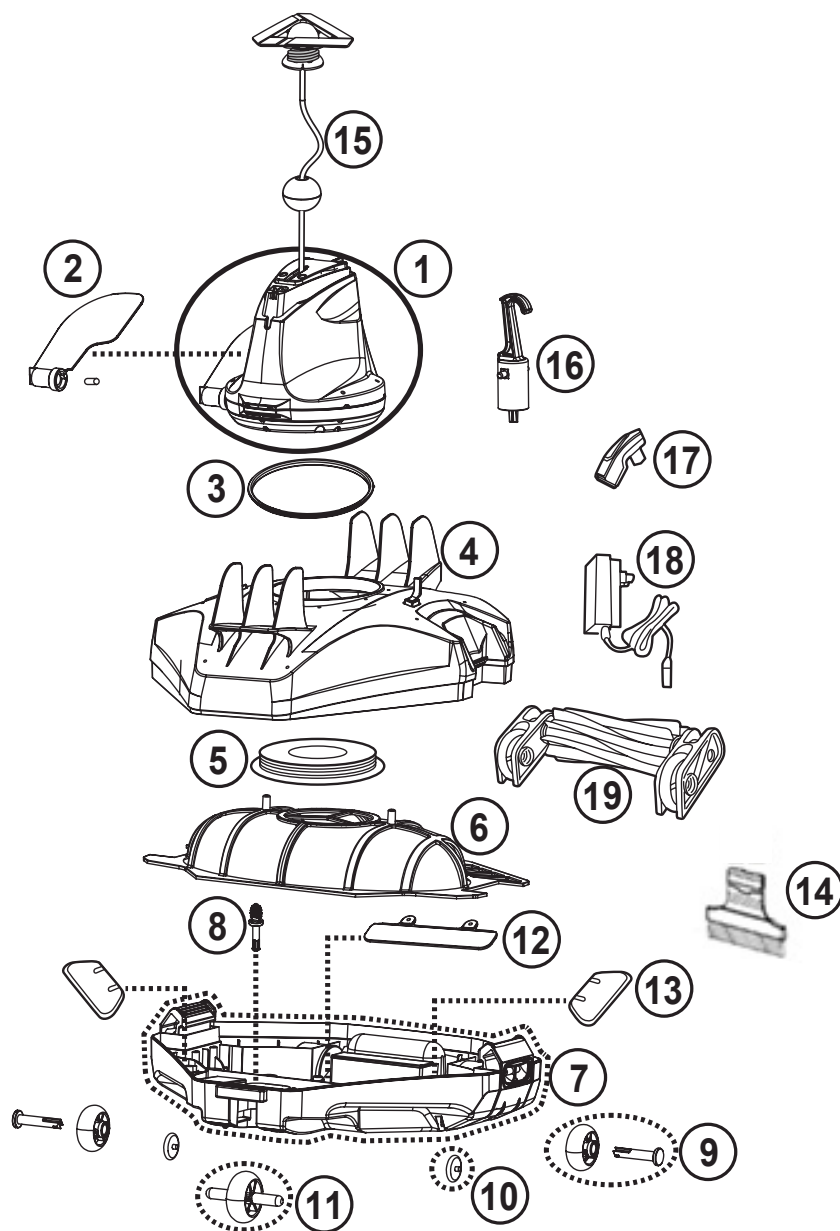

 **ESPA LEADER**

Despiece

CYCLONE 200

FIGURA 1: Vista general

Posición	Nombre	Referencia	Posición	Nombre	Referencia
1	Cabezal pivotante	2036845	9+10+11	Conjunto de ruedas	2036853
2	Aleta direccional con pasador	2036846	12+13	Kit pestaña de entrada y tapa del filtro	2036854
3	Junta del cabezal	2036881	14	Escobilla	2036855
4	Cubierta superior	2036848	15	Flotador	2036856
5	Placa pivotante	2036849	16	Gancho de recuperación	2036857
6	Cubierta del filtro	2036850	17	Adaptador	2036858
7	Base completa	2036851	18	Cargador	2036859
8	Pasador de seguridad	2036852			