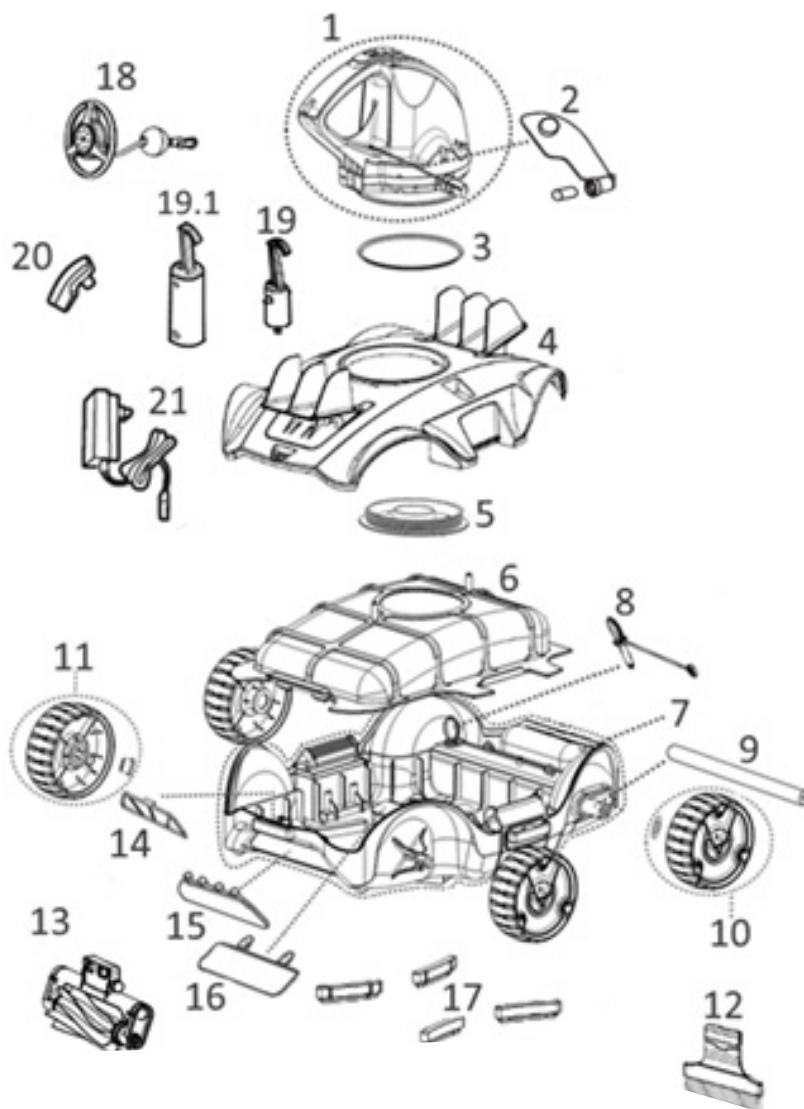

 **ESPA** LEADER

Despiece

CYCLONE +

FIGURA 1: Vista general

Posición	Nombre	Referencia	Posición	Nombre	Referencia
1	Cabezal pivotante	2036861	12	Escobilla	2036855
2	Aleta direccional con pasador	2036846	13	Rodillo	2036872
3	Junta del cabezal	2036847	14+15+16	Pestaña de entrada a aspiración	2036873
4	Cubierta superior	2036864	17	Escobilla de suelo (x4)	2036874
5	Placa pivotante	2036849	18	Flotador	2036875
6	Filtro	2036866	19	Gancho de recuperación	2036857
7	Base	2036867	20	Adaptador	2036858
8	Pasador de seguridad	2036868	21	Cargador	2036859
10	Rueda trasera (con arandela)	2036869			
11	Rueda delantera (con arandela)	2036870			